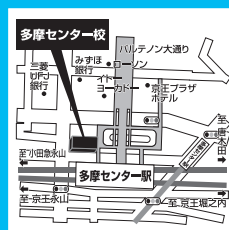

3/2日・3日・9日
①10:00 ~ 11:30 / ②(3/2のみ) 14:00 ~ 15:30
同時開催 学年総まとめテスト・保護者セミナー

絶対もらえる!
ドライバー
キット

ホームページで公開中! 時間割は? 受講料は? など

多摩センター校の気になる情報がすぐわかる!

かんたん
30秒入力で
デジタル資料を
お届けします。

栄光ゼミナール公式ホームページ

栄光ゼミナール 検索

お電話の
場合はこちら

[月~土 11:00 ~ 21:00]
日 10:00 ~ 18:00

〒206-0033 東京都多摩市落合1-39-1 マグレブEASTビル9階

TEL.042-400-0722

多摩センター校

首都圏を中心に全国450教室!

●多摩センター校以外の最寄りの教室にもお気軽にお問い合わせください。

南大沢校 042-678-8200

若葉台校 042-350-8200